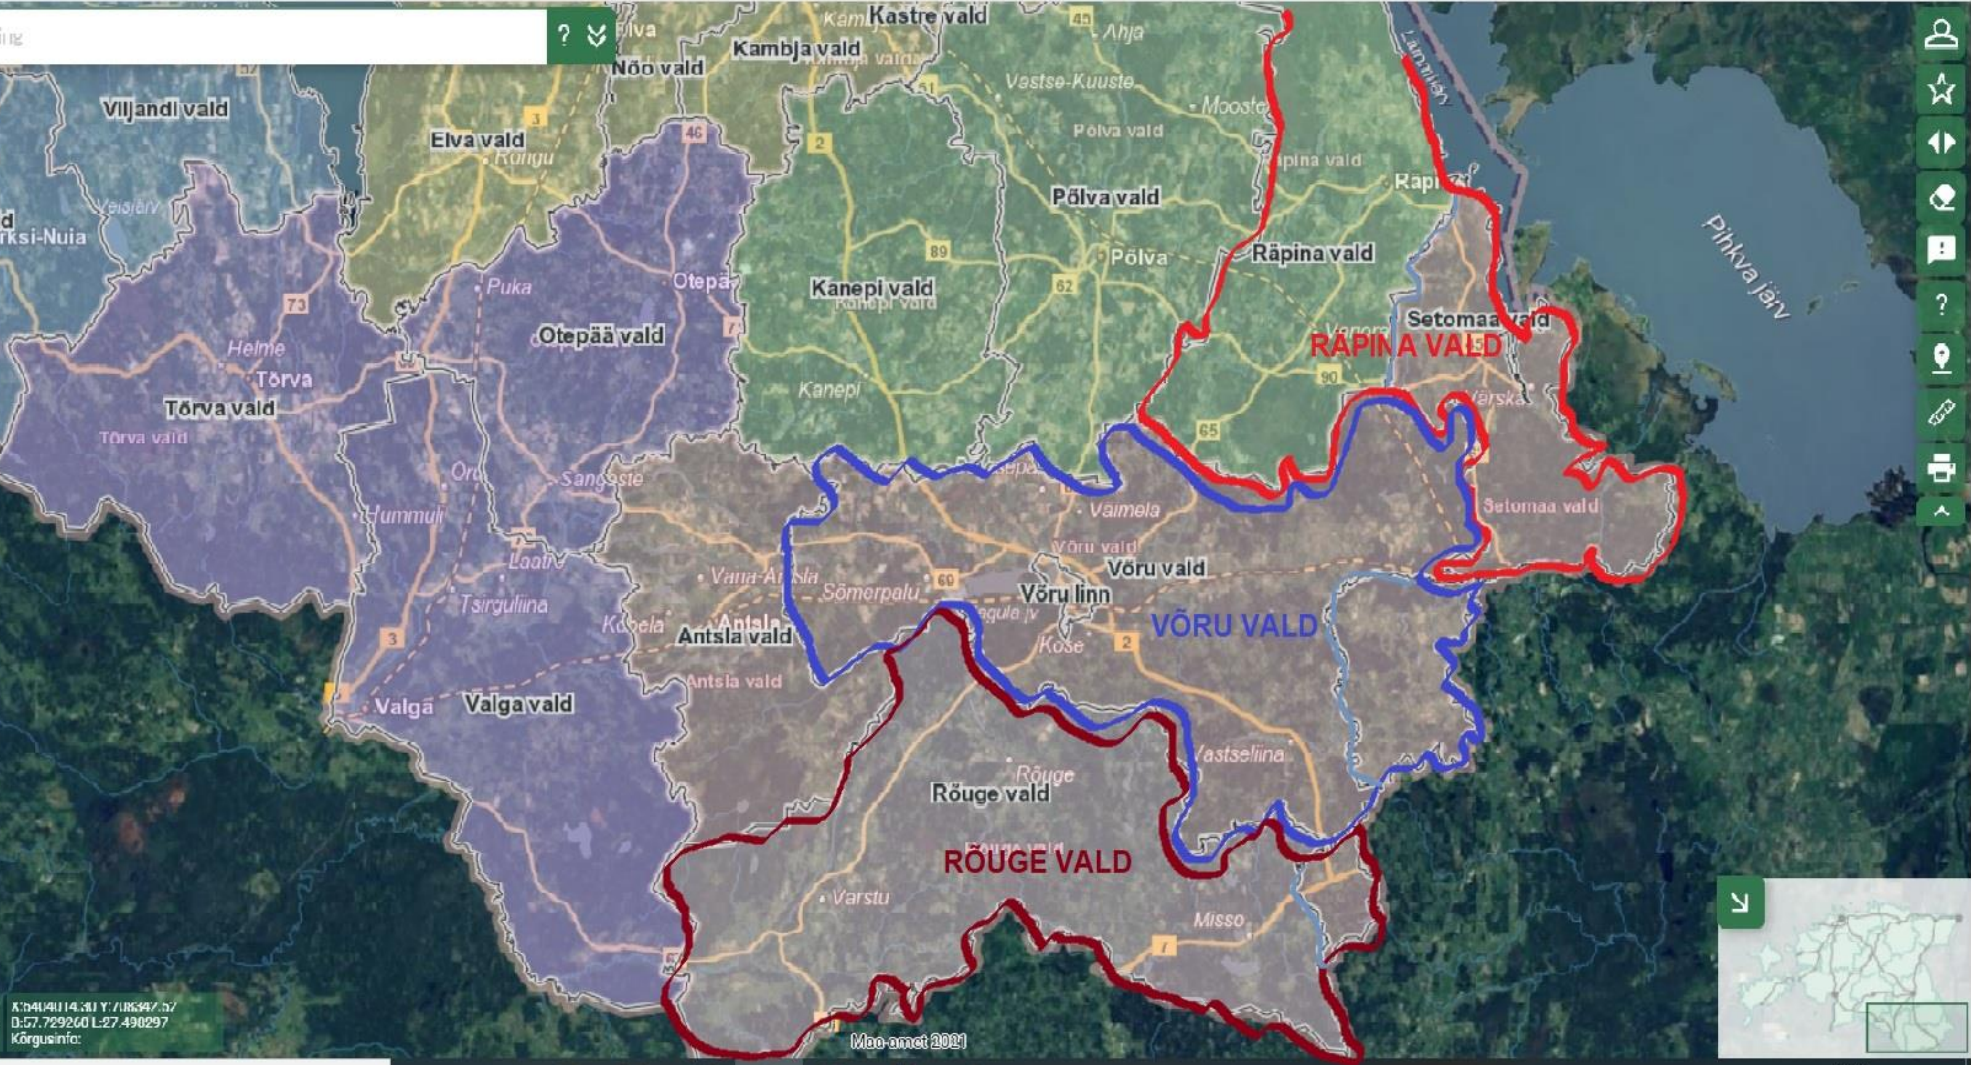

XIII Seto Kongress

Setomaa umavaltsusõ roll seto majandusõ ni kultuuri püüsümisõ hoitjana

Mida meelega Setomaa vald om toonu?

Kudre Raul

Setomaa vallaavnõmb

09.10.2021

XIII Seto Kongress
Mida meele Setomaa vald om toonu?

- Setomaa vald-ütitselt hingav organisatsioon ummi piirega, valtsusega ja ülesannõtõga.
- Vald om maamärkega ja inemestega kotuse pääl üle valla, alostadõh põhjast Lüübnitsast, edesi Mikitamäe, Värskä, Saatse, Obinitša, Meremäe ja Luhamaa lõunatipuh. Inemestele and sjoõ kindlust, et vald om lähkoh ja kõik murõ' ni rõõmu saami kotsõ pääl är kõnõldu.

XIII Seto Kongress
Mida meelega Setomaa vald om toonu?

Parner riigilõ

- Kultuuriprogramm, Setomaa programm(Noorõ Setomaalõ)
 - Olõmõ ku indikaator piiri veereh ja annami riigile murõdõst tiidäh
 - Piiriületus
-
- Petserimaa murõ` (surnuaia, viisa, kiil tõõsõl puul piiri, ühendusõ hoitmine inemistega jpm)