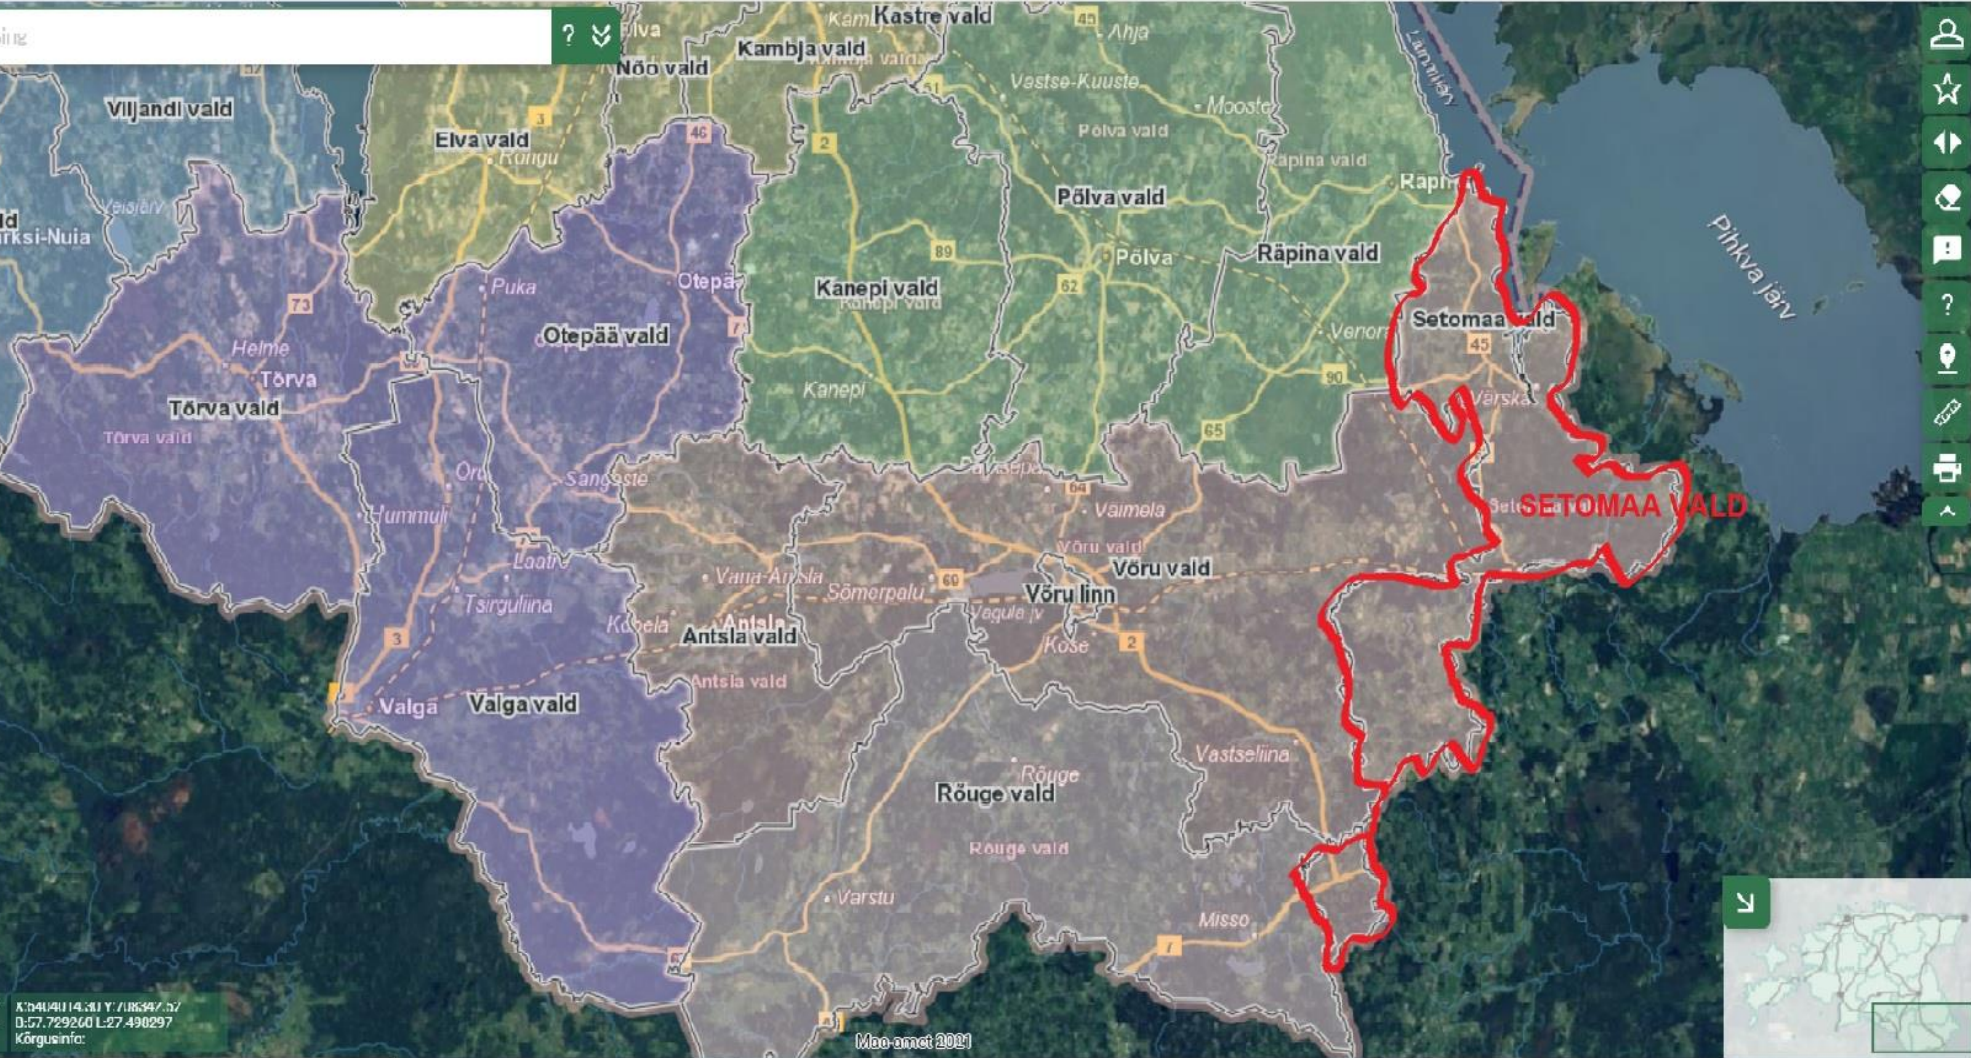

XIII Seto Kongress

Setomaa umavaltsusõ roll seto majandusõ ni kultuuri püüsümisõ hoitjana

Mida meelega Setomaa vald om toonu?

Kudre Raul

Setomaa vallaavnõmb

09.10.2021

XIII Seto Kongress
Mida meele Setomaa vald om toonu?

- Setomaa vald-ütitselt hingav organisatsioon ummi piirega, valtsusega ja ülesannõtõga.
- Vald om maamärkega ja inemestega kotuse pääl üle valla, alostadõh põhjast Lüübnitsast, edesi Mikitamäe, Värskä, Saatse, Obinitša, Meremäe ja Luhamaa lõunatipuh. Inemestele and sjoõ kindlust, et vald om lähkoh ja kõik murõ' ni rõõmu saami kotsõ pääl är kõnõldu.

XIII Seto Kongress
Mida meelega Setomaa vald om toonu?

Parner riigilõ

- Kultuuriprogramm, Setomaa programm(Noorõ Setomaalõ)
 - Olõmõ ku indikaator piiri veereh ja annami riigile murõdõst tiidäh
 - Piiriületus
-
- Petserimaa murõ` (surnuaia, viisa, kiil tõõsõl puul piiri, ühendusõ hoitmine inemistega jpm)